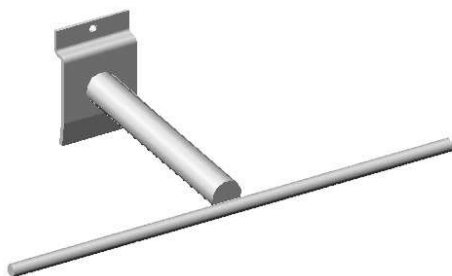

- En Sistemas directo a pared, en "L" apoyado a pared, o en "T" creación pared.

CREMALLERA DIRECTA A PARED

TUBO 30X30X2mm

- Cremallera hierro lacada o sin lacar, tubo 30x30x2mm atornillada directamente a la pared

- Permite la libre exposición de producto con estanterías, barras de carga con ganchos colgadores y barras textiles, en anchos estándares de 625mm./1000mm (entre centros cremallera)

EXPOSITORES PRODUCTOS

SECCIÓN MOTO

ref. 64950-L
Soporte forma "T" para tubo de escape a lama
Medidas: salida 150 x 320 mm

ref. 64951-L
Soporte tubo de escape a lama
Medidas: salida 150 / Placa de 50x25 mm

ref. 64952-L
Soporte a lama para tubo de escape
Medidas: salida 230 mm / diam. 200 mm

ref. 64961-L
Soporte para llantas a lama
Medidas: h.148 x 290 x 290 mm

ref. 64970-L
Expositor a lama para casco
Medidas: h.230 mm - salida 220 mm - ángulo 97º

ref. 64971-L
Expositor a lama para casco
Medidas: h.120 mm - salida 210 mm - ángulo 90º