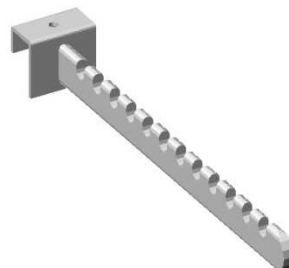

- En Sistemas directo a pared, en "L" apoyado a pared, o en "T" creación pared.

CREMALLERA DIRECTA A PARED

TUBO 30X30X2mm

- Cremallera hierro lacada o sin lacar, tubo 30x30x2mm atornillada directamente a la pared

**TODOS ESTOS ACCESORIOS TAMBIÉN PUEDEN
FABRICARSE PARA COLOCAR EN BARRA DE CARGA**

ACCESORIOS A SISTEMA **CREMALLERA** 30X30 A PARED

A CREMALLERA

ESTANTE METÁLICO FRONTAL RADIO
40588-C

ESTANTE MELAMINA FRONTAL RECTO
46188-C

ACCESORIOS A SISTEMA **CREMALLERA** 30X30 A PARED

BARRA DE CARGA RECTANGULAR Y ACCESORIOS A BARRA DE CARGA RECTANGULAR

BARRA DE CARGA
32611-C
de 625mm y 1000 mm

GANCHO COLGADOR
30104-BC1
de 35/100/150/200/250/300mm

COLGADOR SERRETA RECTO
31012-BC1
de 200 y 300 mm

COLGADOR SERRETA INCLINADO
31012i-BC1
de 200 y 300 mm

COLGADOR OVAL RECTO
31062-BC1
de 200 y 300 mm

COLGADOR DOS NIVELES
31362-BC1

COLGADOR RECTO DIAM.25
31212-BC1
de 200 y 300 mm