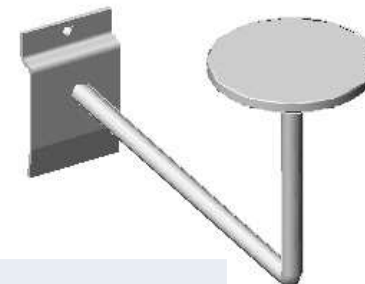

- En Sistemas directo a pared, en "L" apoyado a pared, o en "T" creación pared.

CREMALLERA DIRECTA A PARED

TUBO 30X30X2mm

- Cremallera hierro lacada o sin lacar, tubo 30x30x2mm atornillada directamente a la pared

- Permite la libre exposición de producto con estanterías, barras de carga con ganchos colgadores y barras textiles, en anchos estándares de 625mm./1000mm (entre centros cremallera)

EXPOSITORES PRODUCTOS

SECCIÓN MOTO

ref. 64950-L
Soporte forma "T" para tubo de escape a lama
Medidas: salida 150 x 320 mm

ref. 64951-L
Soporte tubo de escape a lama
Medidas: salida 150 / Placa de 50x25 mm

ref. 64952-L
Soporte a lama para tubo de escape
Medidas: salida 230 mm / diam. 200 mm

ref. 64961-L
Soporte para llantas a lama
Medidas: h.148 x 290 x 290 mm

ref. 64970-L
Expositor a lama para casco
Medidas: h.230 mm - salida 220 mm - ángulo 97º

ref. 64971-L
Expositor a lama para casco
Medidas: h.120 mm - salida 210 mm - ángulo 90º