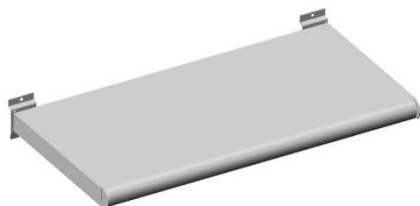

ACCESORIOS A SISTEMA LAMA MELAMINA

A PANEL LAMA

GANCHO COLGADOR
30104-L

COLGADOR SERRETA RECTO o INCLINADO
31012-L , 31012i-L ,

CONSOLA OVAL
31062-L ,

CONSOLA DIAM.25
31212-L ,

COLGADOR 2 NIVELES
31362-L ,

ESTANTE METÁLICO
40580-L 624x350mm ,