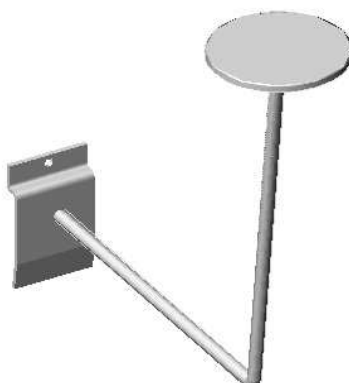

- En Sistemas directo a pared, en "L" apoyado a pared, o en "T" creación pared.

CREMALLERA DIRECTA A PARED

TUBO 30X30X2mm

- Cremallera hierro lacada o sin lacar, tubo 30x30x2mm atornillada directamente a la pared

- Permite la libre exposición de producto con estanterías, barras de carga con ganchos colgadores y barras textiles, en anchos estándares de 625mm./1000mm (entre centros cremallera)

EXPOSITORES PRODUCTOS

SECCIÓN MOTO

ref. 64950-L
Soporte forma "T" para tubo de escape a lama
Medidas: salida 150 x 320 mm

ref. 64951-L
Soporte tubo de escape a lama
Medidas: salida 150 / Placa de 50x25 mm

ref. 64952-L
Soporte a lama para tubo de escape
Medidas: salida 230 mm / diam. 200 mm

ref. 64961-L
Soporte para llantas a lama
Medidas: h.148 x 290 x 290 mm

ref. 64970-L
Expositor a lama para casco
Medidas: h.230 mm - salida 220 mm - ángulo 97º

ref. 64971-L
Expositor a lama para casco
Medidas: h.120 mm - salida 210 mm - ángulo 90º