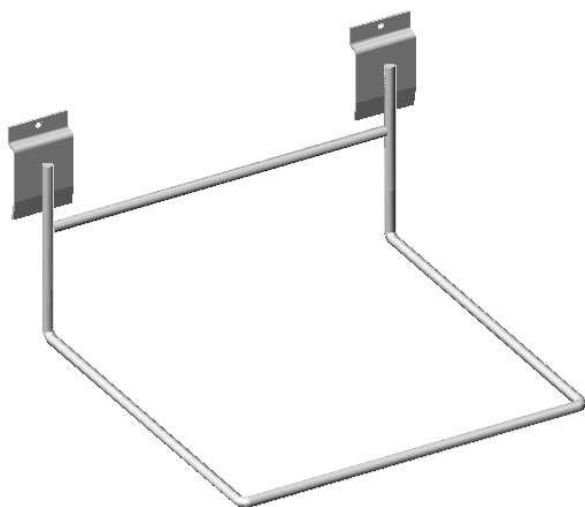

- En Sistemas directo a pared, en "L" apoyado a pared, o en "T" creación pared.

CREMALLERA DIRECTA A PARED

TUBO 30X30X2mm

- Cremallera hierro lacada o sin lacar, tubo 30x30x2mm atornillada directamente a la pared

- Permite la libre exposición de producto con estanterías, barras de carga con ganchos colgadores y barras textiles, en anchos estándares de 625mm./1000mm (entre centros cremallera)

EXPOSITORES PRODUCTOS

SECCIÓN MOTO

ref. 64950-L
Soporte forma "T" para tubo de escape a lama
Medidas: salida 150 x 320 mm

ref. 64951-L
Soporte tubo de escape a lama
Medidas: salida 150 / Placa de 50x25 mm

ref. 64952-L
Soporte a lama para tubo de escape
Medidas: salida 230 mm / diam. 200 mm

ref. 64961-L
Soporte para llantas a lama
Medidas: h.148 x 290 x 290 mm

ref. 64970-L
Expositor a lama para casco
Medidas: h.230 mm - salida 220 mm - ángulo 97º

ref. 64971-L
Expositor a lama para casco
Medidas: h.120 mm - salida 210 mm - ángulo 90º