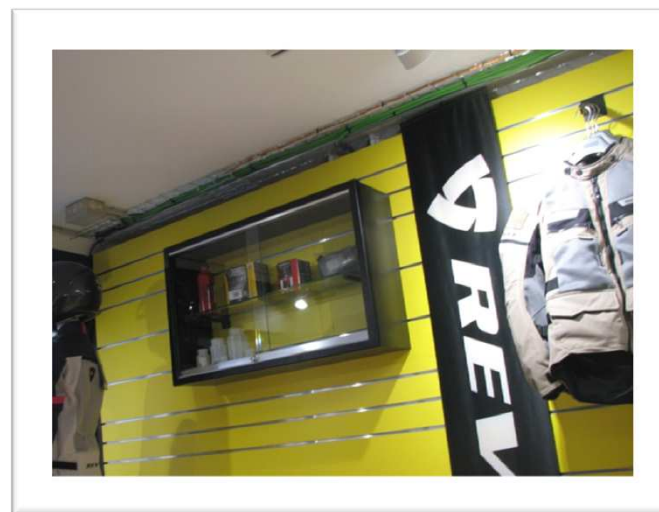

SISTEMAS SOLUCIONES PARA INSTALACIONES

MOTO

PANEL LAMA MELAMINA

PASOS ESTÁNDAR O A DEFINIR

- Melamina de 19mm. fresada y con perfil de aluminio incluido a paso estándar (122 o 200mm.) o a pasos a definir en proyecto.

- En Sistemas directo a pared, en "L" apoyado a pared, o en "T" creación pared.

CREMALLERA DIRECTA A PARED

TUBO 30X30X2mm

- Cremallera hierro lacada o sin lacar, tubo 30x30x2mm atornillada directamente a la pared

- Permite la libre exposición de producto con estanterías, barras de carga con ganchos colgadores y barras textiles, en anchos estándares de 625mm./1000mm (entre centros cremallera)

EXPOSITORES PRODUCTOS