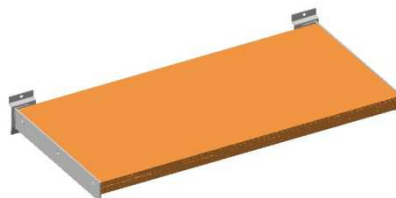

- En Sistemas directo a pared, en "L" apoyado a pared, o en "T" creación pared.

CREMALLERA DIRECTA A PARED

TUBO 30X30X2mm

- Cremallera hierro lacada o sin lacar, tubo 30x30x2mm atornillada directamente a la pared

ACCESORIOS A SISTEMA LAMA MELAMINA

A PANEL LAMA

GANCHO COLGADOR
30104-L

COLGADOR SERRETA RECTO o INCLINADO
31012-L , 31012i-L ,

CONSOLA OVAL
31062-L ,

CONSOLA DIAM.25
31212-L ,

COLGADOR 2 NIVELES
31362-L ,

ESTANTE METÁLICO
40580-L 624x350mm ,