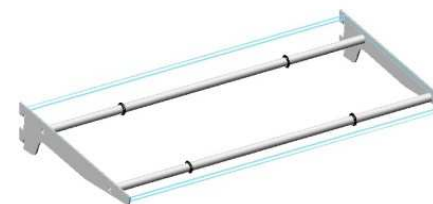

- Permite la libre exposición de producto con estanterías, barras de carga con ganchos colgadores y barras textiles, en anchos estándares de 625mm./1000mm (entre centros cremallera)

EXPOSITORES PRODUCTOS

ref. 64961-L
Soporte para llantas a lama
Medidas: h.148 x 290 x 290 mm

ref. 64970-L
Expositor a lama para casco
Medidas: h.230 mm - salida 220 mm - ángulo 97º

ref. 64971-L
Expositor a lama para casco
Medidas: h.120 mm - salida 210 mm - ángulo 90º

**TODOS ESTOS ACCESORIOS TAMBIÉN PUEDEN
FABRICARSE PARA COLOCAR EN BARRA DE CARGA**

ACCESORIOS A SISTEMA **CREMALLERA** 30X30 A PARED

A CREMALLERA

ESTANTE METÁLICO FRONTAL RADIO
40588-C

ESTANTE MELAMINA FRONTAL RECTO
46188-C

BARRA TEXTIL
32017-C

ESTANTE CRISTAL CON CARTELAS
55388T8-C

ESTANTE CRISTAL ENMARCADO
53388XT8-C

ESTANTE CRISTAL BARRAS DISTANCIADORAS
52588T8-C

**ESTANTERIAS DE ANCHOS 625mm Y 1000mm,
FONDO 350mm EN LA MAYORÍA DE ELLOS**