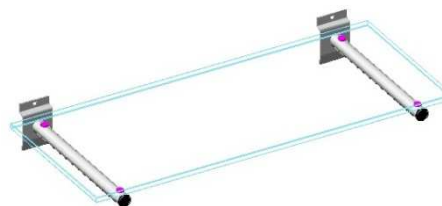

CONSOLA OVAL
31062-L ,

CONSOLA DIAM.25
31212-L ,