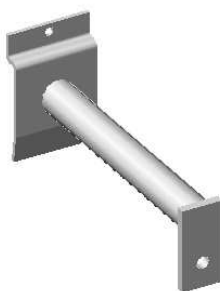

- En Sistemas directo a pared, en "L" apoyado a pared, o en "T" creación pared.

CREMALLERA DIRECTA A PARED

TUBO 30X30X2mm

- Cremallera hierro lacada o sin lacar, tubo 30x30x2mm atornillada directamente a la pared

- Permite la libre exposición de producto con estanterías, barras de carga con ganchos colgadores y barras textiles, en anchos estándares de 625mm./1000mm (entre centros cremallera)

EXPOSITORES PRODUCTOS

SECCIÓN MOTO

ref. 64950-L
Soporte forma "T" para tubo de escape a lama
Medidas: salida 150 x 320 mm

ref. 64951-L
Soporte tubo de escape a lama
Medidas: salida 150 / Placa de 50x25 mm

ref. 64952-L
Soporte a lama para tubo de escape
Medidas: salida 230 mm / diam. 200 mm

ref. 64961-L
Soporte para llantas a lama
Medidas: h.148 x 290 x 290 mm

ref. 64970-L
Expositor a lama para casco
Medidas: h.230 mm - salida 220 mm - ángulo 97º

ref. 64971-L
Expositor a lama para casco
Medidas: h.120 mm - salida 210 mm - ángulo 90º