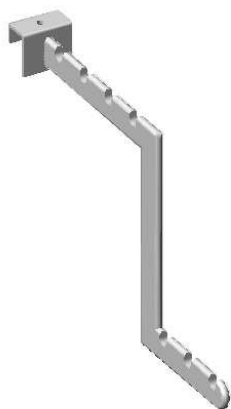

- En Sistemas directo a pared, en "L" apoyado a pared, o en "T" creación pared.

CREMALLERA DIRECTA A PARED

TUBO 30X30X2mm

- Cremallera hierro lacada o sin lacar, tubo 30x30x2mm atornillada directamente a la pared

**TODOS ESTOS ACCESORIOS TAMBIÉN PUEDEN
FABRICARSE PARA COLOCAR EN BARRA DE CARGA**

ACCESORIOS A SISTEMA **CREMALLERA** 30X30 A PARED

A CREMALLERA

ESTANTE METÁLICO FRONTAL RADIO
40588-C

ESTANTE MELAMINA FRONTAL RECTO
46188-C

ACCESORIOS A SISTEMA **CREMALLERA** 30X30 A PARED

BARRA DE CARGA RECTANGULAR Y ACCESORIOS A BARRA DE CARGA RECTANGULAR

BARRA DE CARGA
32611-C
de 625mm y 1000 mm

GANCHO COLGADOR
30104-BC1
de 35/100/150/200/250/300mm

COLGADOR SERRETA RECTO
31012-BC1
de 200 y 300 mm

COLGADOR SERRETA INCLINADO
31012i-BC1
de 200 y 300 mm

COLGADOR OVAL RECTO
31062-BC1
de 200 y 300 mm

COLGADOR DOS NIVELES
31362-BC1

COLGADOR RECTO DIAM.25
31212-BC1
de 200 y 300 mm