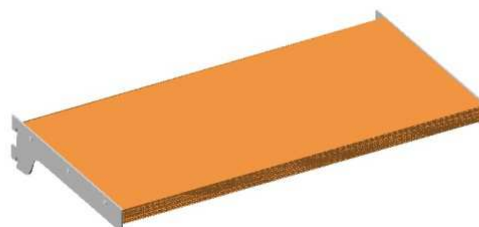

ESTANTE MELAMINA FRONTAL RECTO
46188-C