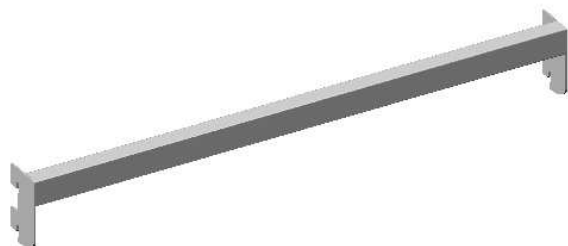

ACCESORIOS A SISTEMA **CREMALLERA** 30X30 A PARED

BARRA DE CARGA RECTANGULAR Y ACCESORIOS A BARRA DE CARGA RECTANGULAR

BARRA DE CARGA
32611-C
de 625mm y 1000 mm