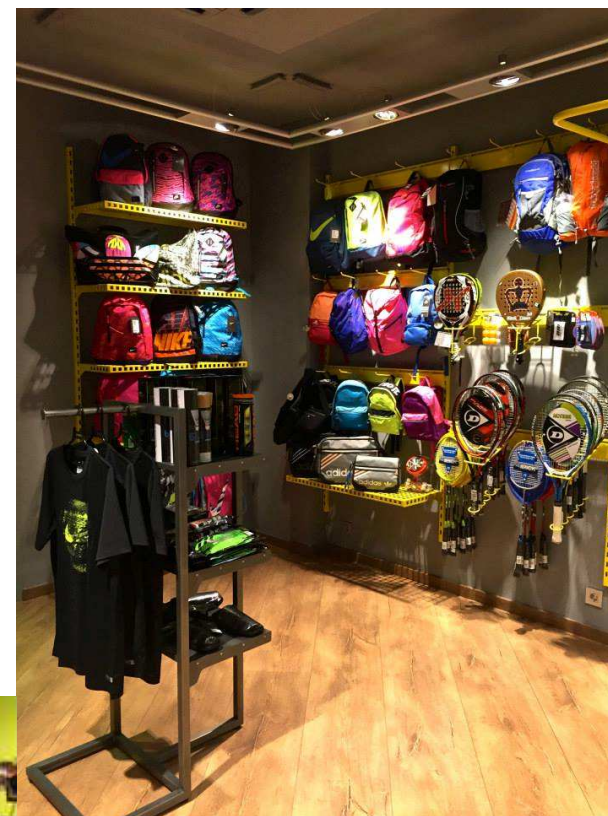

CREMALLERA DIRECTA A PARED

TUBO 30X30X2mm